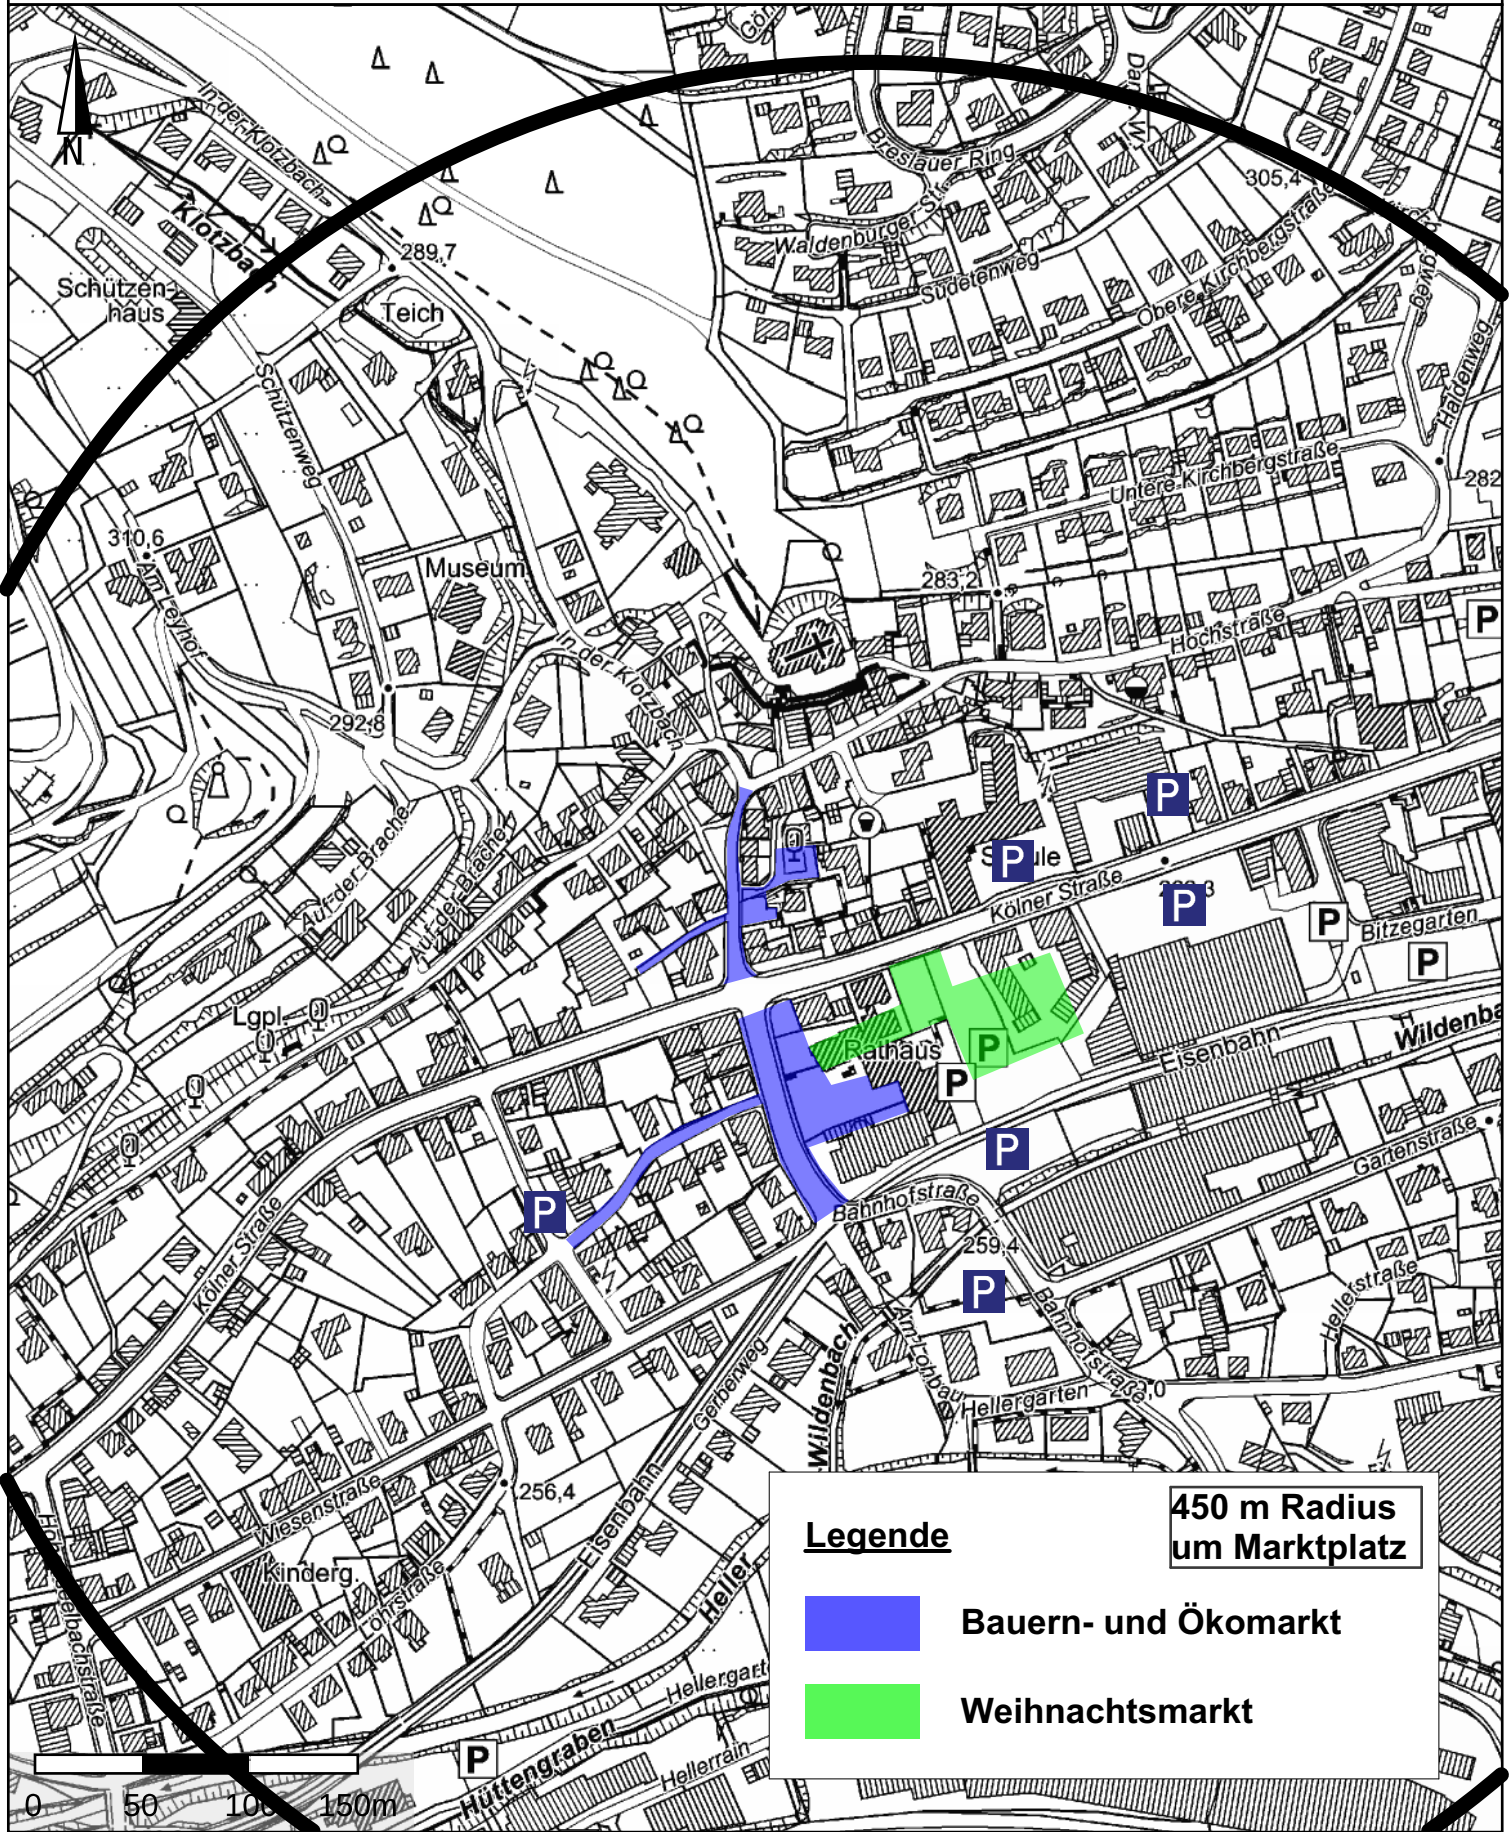

Übersichtsplan M 1:3500

Legende

450 m Radius
um Marktplatz

Bauern- und Ökomarkt

Weihnachtmarkt